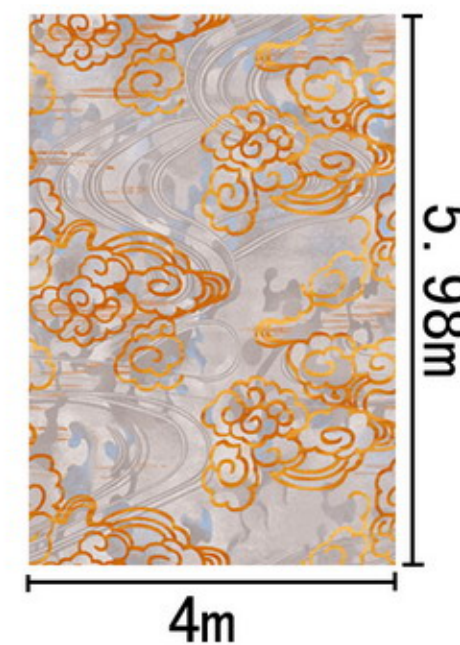

提示：效果图仅供参考，图案及颜色以地毯实物为准。

Supplier 供应商: 威海海马地毯集团有限公司

Series 系列: 福星 X 系列

Area 区域: 走廊

Pattern 图案: 7511WC/02G1

Type 品种: 印花地毯

Yarn Content 成份: 100%尼龙

Signature 确认签字: