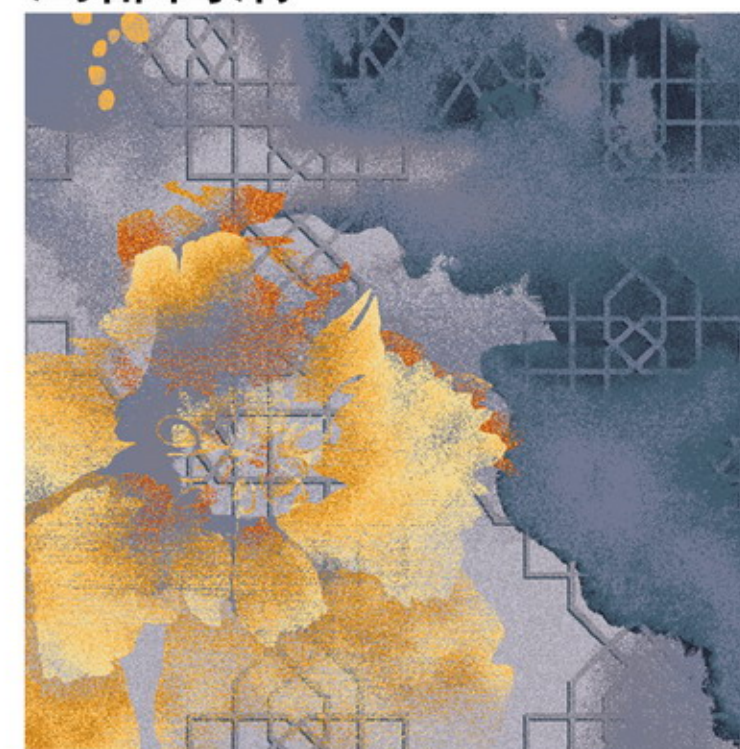

提示：效果图仅供参考，图案及颜色以地毯实物为准。

Supplier 供应商: 威海海马地毯集团有限公司

Series 系列: 福星 X 系列

Area 区域: 会议室

Pattern 图案: R32003/01G1

Type 品种: 印花地毯

Yarn Content 成份: 100%尼龙

Signature 确认签字: