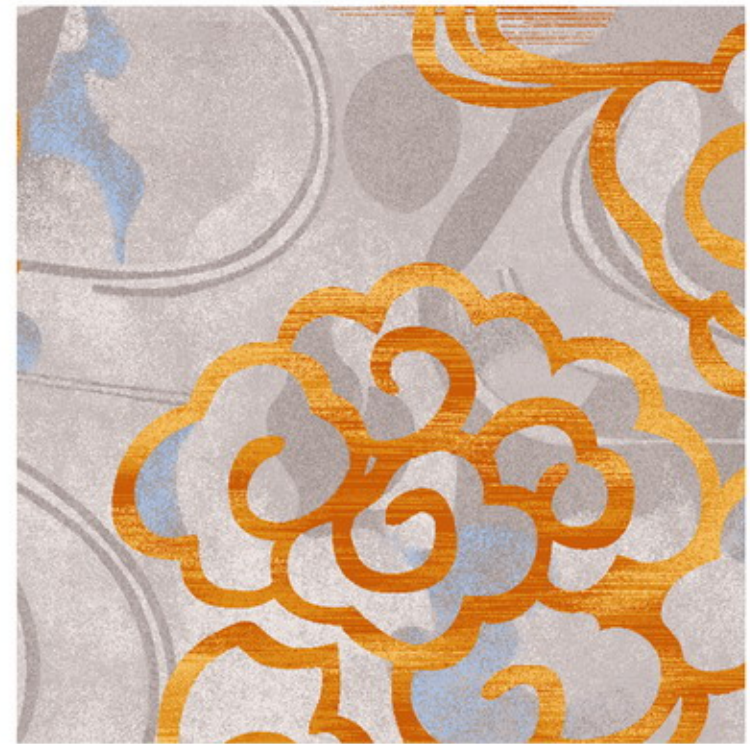

局部高清

提示：效果图仅供参考，图案及颜色以地毯实物为准。

Supplier 供应商: 威海海马地毯集团有限公司

Series 系列: 福星 X 系列

Area 区域: 宴会厅

Pattern 图案: 7511WC/02G1

Type 品种: 印花地毯

Yarn Content 成份: 100%尼龙

Signature 确认签字: