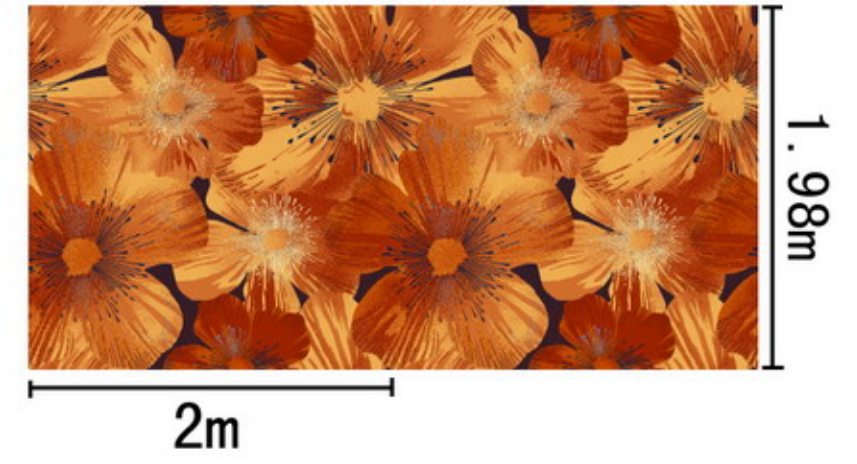

提示：效果图仅供参考，图案及颜色以地毯实物为准。

Supplier 供应商: 威海海马地毯集团有限公司

Series 系列: 福星 X 系列

Area 区域: 餐包

Pattern 图案: R18917AB/08H4

Type 品种: 印花地毯

Yarn Content 成份: 100%尼龙

Signature 确认签字: