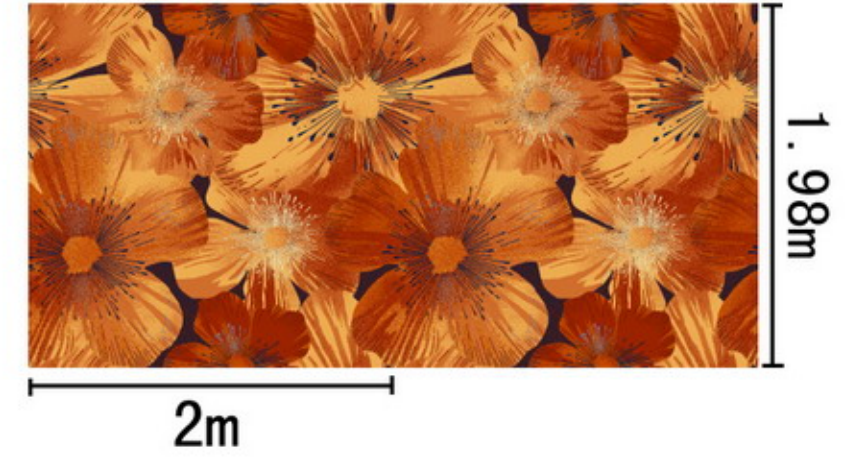

提示：效果图仅供参考，图案及颜色以地毯实物为准。

Supplier 供应商: 威海海马地毯集团有限公司

Series 系列: 福星 X 系列

Area 区域: 标准间

Pattern 图案: R18917AB/08H4

Type 品种: 印花地毯

Yarn Content 成份: 100%尼龙

Signature 确认签字: