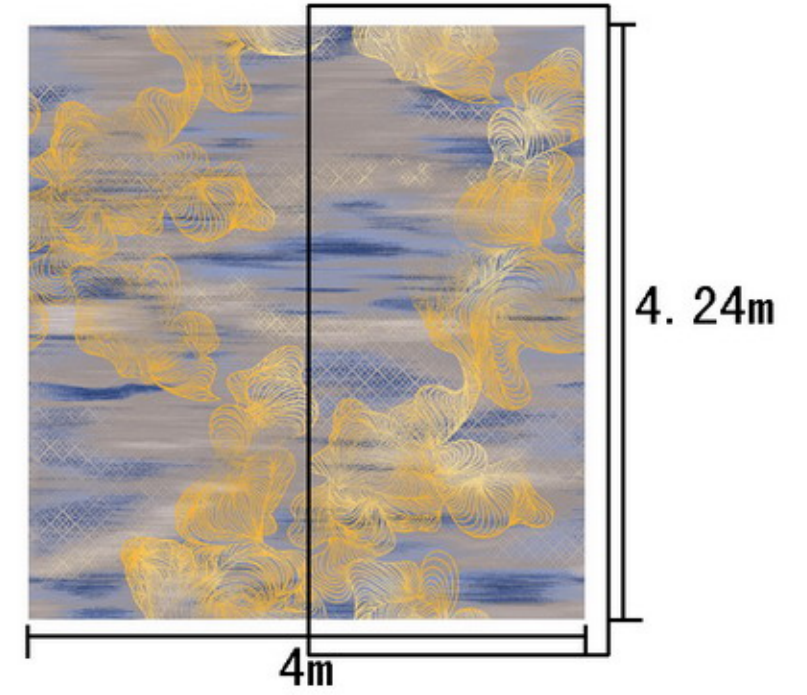

提示：效果图仅供参考，图案及颜色以地毯实物为准。

Supplier 供应商: 威海海马地毯集团有限公司

Series 系列: 福星 X 系列

Area 区域: 走道

Pattern 图案: R19955FH/04M1

Type 品种: 印花地毯

Yarn Content 成份: 100%尼龙

Signature 确认签字: