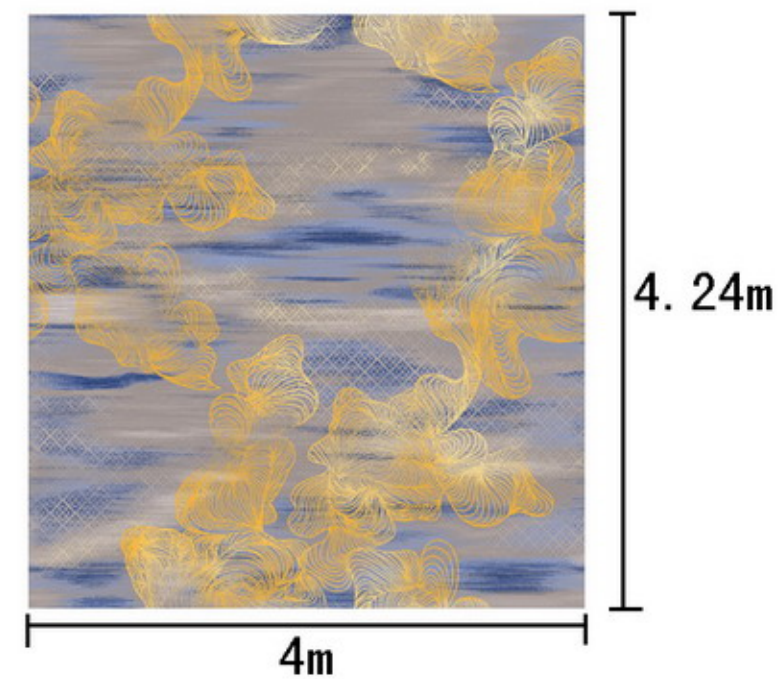

提示：效果图仅供参考，图案及颜色以地毯实物为准。

Supplier 供应商: 威海海马地毯集团有限公司

Series 系列: 福星 X 系列

Area 区域: 宴会厅

Pattern 图案: R19955FH/04M1

Type 品种: 印花地毯

Yarn Content 成份: 100% 尼龙

Signature 确认签字: