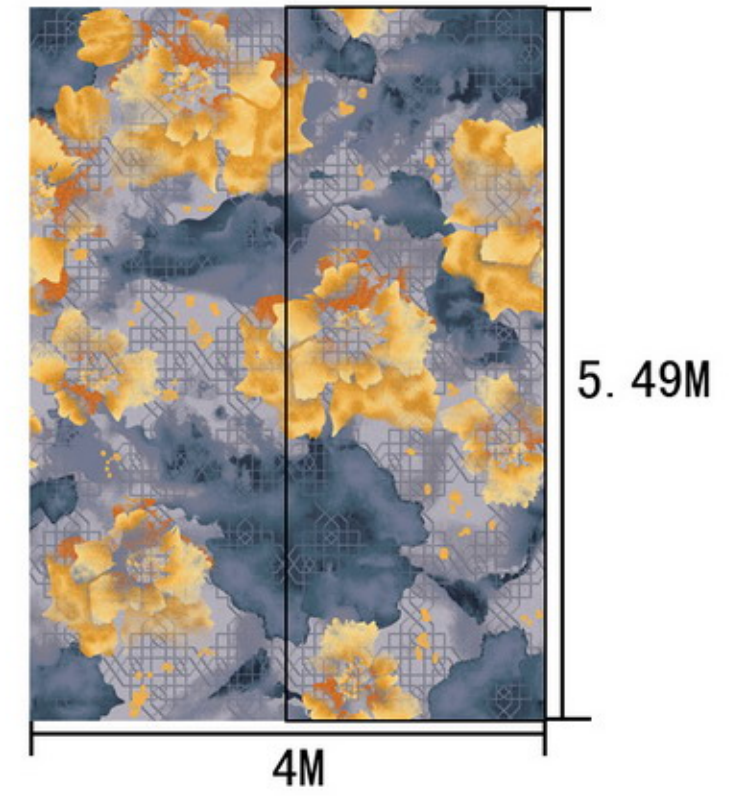

提示：效果图仅供参考，图案及颜色以地毯实物为准。

Supplier 供应商: 威海海马地毯集团有限公司

Series 系列: 福星 X 系列

Area 区域: 走廊

Pattern 图案: R32003/01G1

Type 品种: 印花地毯

Yarn Content 成份: 100% 尼龙

Signature 确认签字: