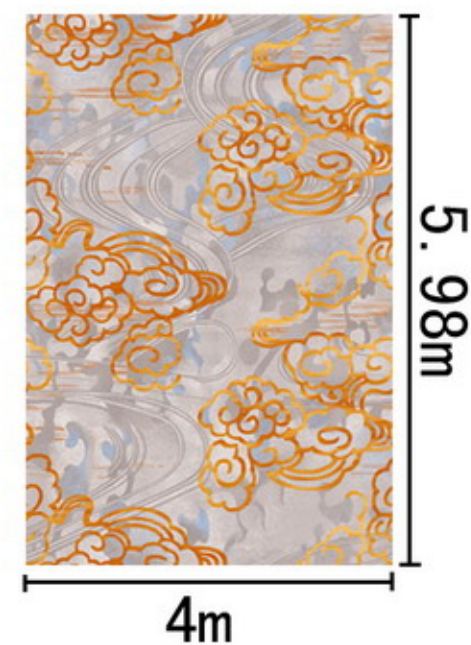

Series 系列: 福星 X 系列

Area 区域: 客房

Pattern 图案: 7511WC/02G1

Type 品种: 印花地毯

Yarn Content 成份: 100%尼龙

Signature 确认签字:

局部高清

提示：效果图仅供参考，图案及颜色以地毯实物为准。