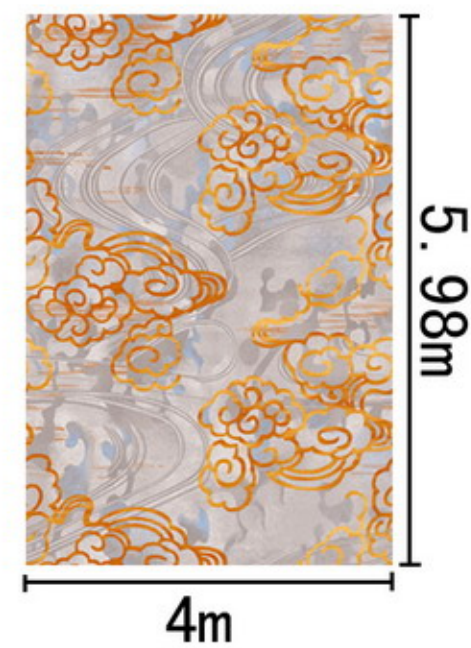

提示：效果图仅供参考，图案及颜色以地毯实物为准。

局部高清

Supplier 供应商: 威海海马地毯集团有限公司

Series 系列: 福星 X 系列

Area 区域: 客房

Pattern 图案: 7511WC/02G1

Type 品种: 印花地毯

Yarn Content 成份: 100%尼龙

Signature 确认签字: