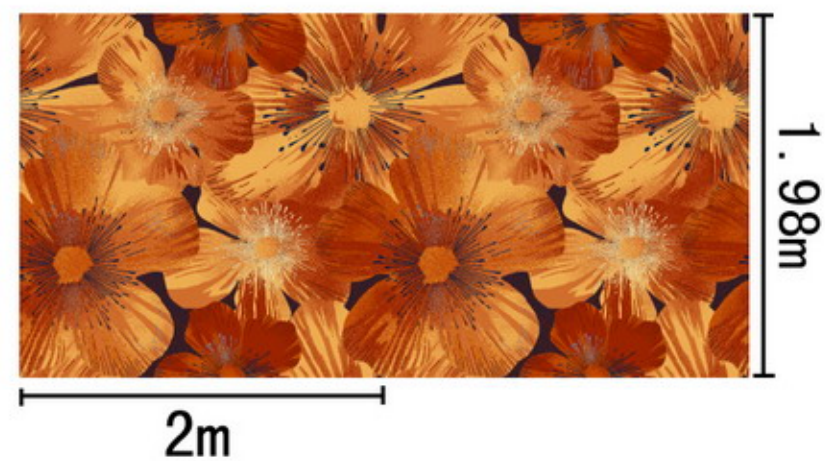

提示：效果图仅供参考，图案及颜色以地毯实物为准。

Supplier 供应商: 威海海马地毯集团有限公司

Series 系列: 福星 X 系列

Area 区域: 行政酒廊

Pattern 图案: R18917AB/08H4

Type 品种: 印花地毯

Yarn Content 成份: 100%尼龙

Signature 确认签字: