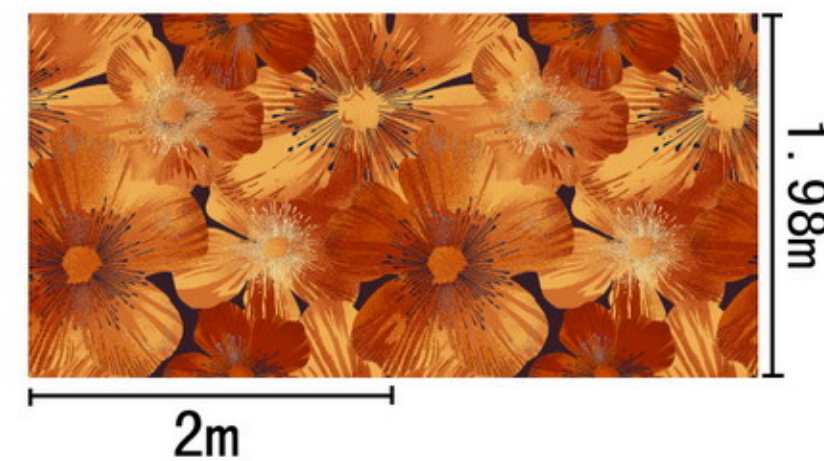

提示：效果图仅供参考，图案及颜色以地毯实物为准。

Supplier 供应商: 威海海马地毯集团有限公司

Series 系列: 福星 X 系列

Area 区域: 大堂吧

Pattern 图案: R18917AB/08H4

Type 品种: 印花地毯

Yarn Content 成份: 100%尼龙

Signature 确认签字: