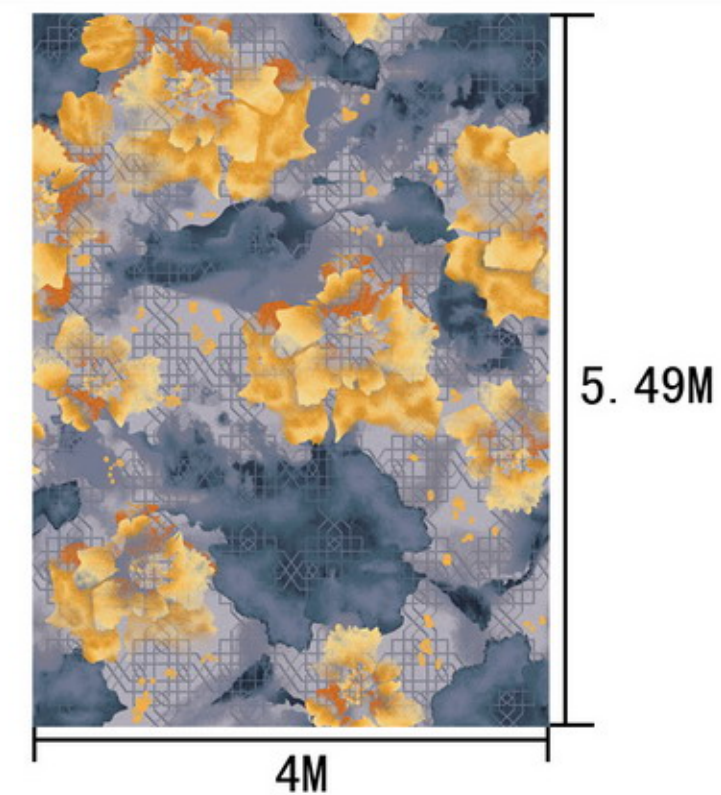

提示：效果图仅供参考，图案及颜色以地毯实物为准。

Supplier 供应商: 威海海马地毯集团有限公司

Series 系列: 福星 X 系列

Area 区域: 客房

Pattern 图案: R32003/01G1

Type 品种: 印花地毯

Yarn Content 成份: 100%尼龙

Signature 确认签字: