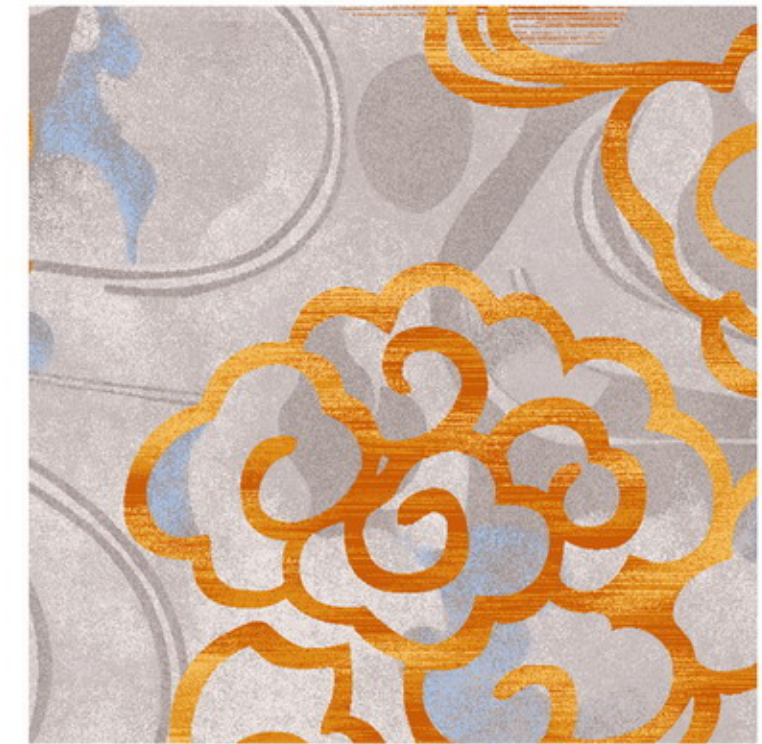

局部高清

提示：效果图仅供参考，图案及颜色以地毯实物为准。

Supplier 供应商: 威海海马地毯集团有限公司

Series 系列: 福星 X 系列

Area 区域: 走廊

Pattern 图案: 7511WC/02G1

Type 品种: 印花地毯

Yarn Content 成份: 100% 尼龙

Signature 确认签字: