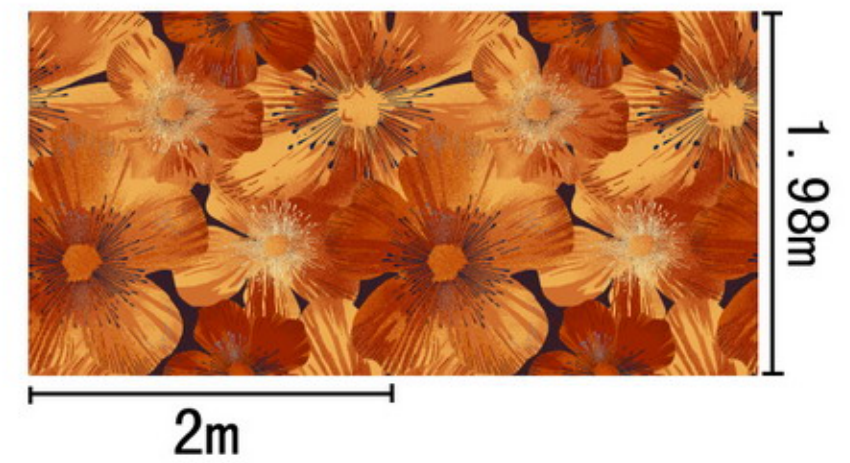

提示：效果图仅供参考，图案及颜色以地毯实物为准。

Supplier 供应商: 威海海马地毯集团有限公司

Series 系列: 福星 X 系列

Area 区域: 走廊

Pattern 图案: R18917AB/08H4

Type 品种: 印花地毯

Yarn Content 成份: 100%尼龙

Signature 确认签字: