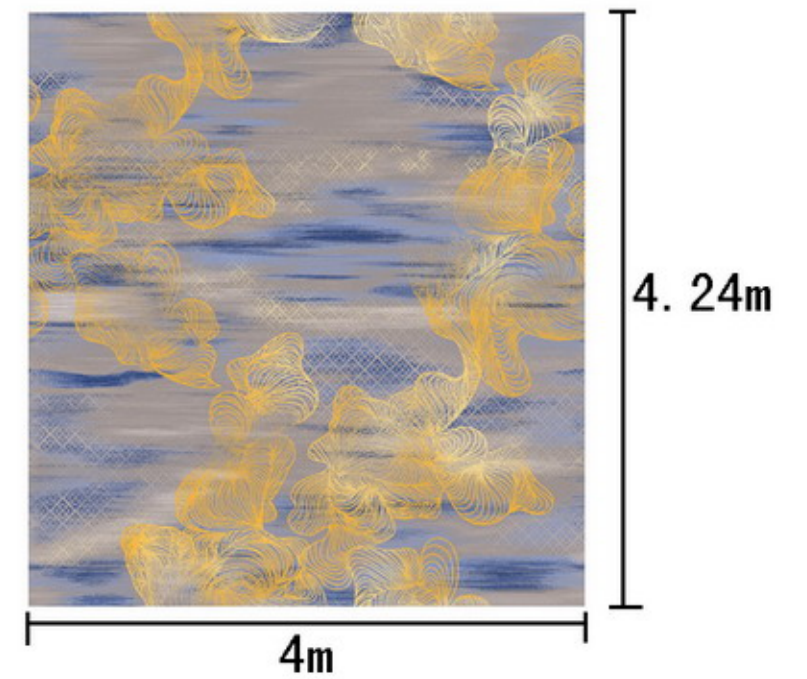

Series 系列: 福星 X 系列

Area 区域: 餐包

Pattern 图案: R18917AB/08H4

Type 品种: 印花地毯

Yarn Content 成份: 100%尼龙

Signature 确认签字:

局部高清

提示：效果图仅供参考，图案及颜色以地毯实物为准。