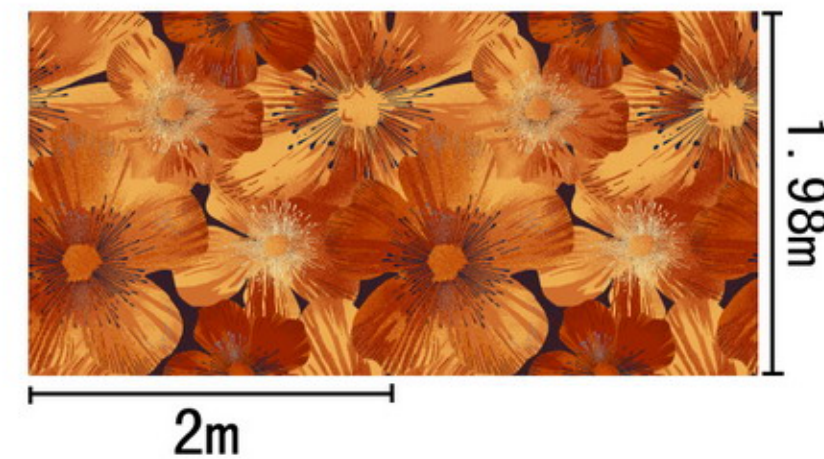

提示：效果图仅供参考，图案及颜色以地毯实物为准。

Supplier 供应商: 威海海马地毯集团有限公司

Series 系列: 福星 X 系列

Area 区域: 宴会厅

Pattern 图案: R18917AB/08H4

Type 品种: 印花地毯

Yarn Content 成份: 100%尼龙

Signature 确认签字: