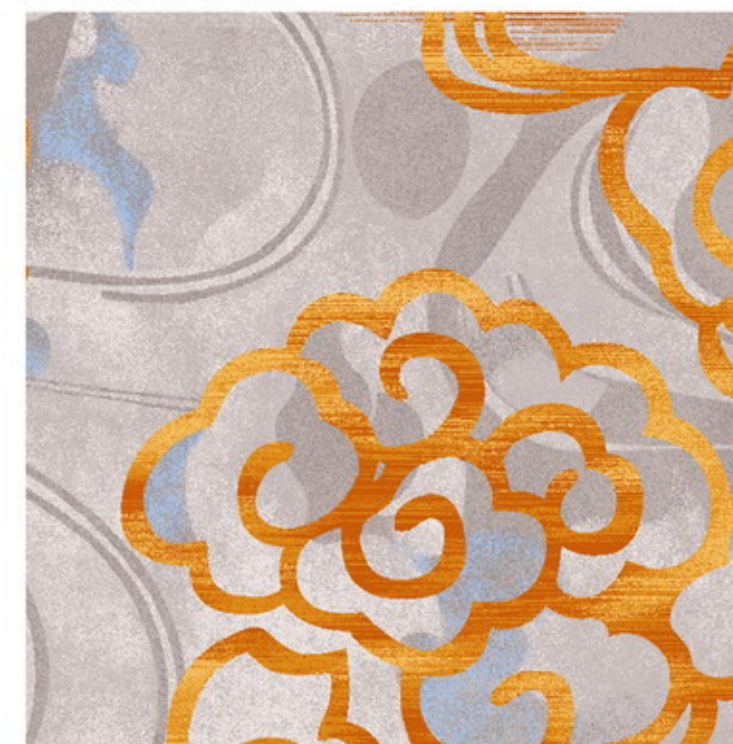

Series 系列: 福星 X 系列

Area 区域: 客房

Pattern 图案: 7511WC/02G1

Type 品种: 印花地毯

Yarn Content 成份: 100%尼龙

Signature 确认签字:

局部高清

提示：效果图仅供参考，图案及颜色以地毯实物为准。