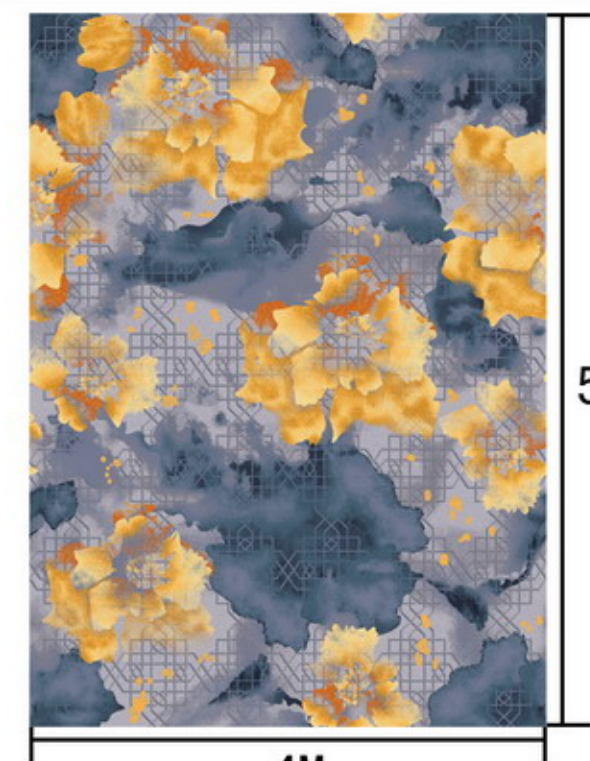

5.49M

4M

局部高清