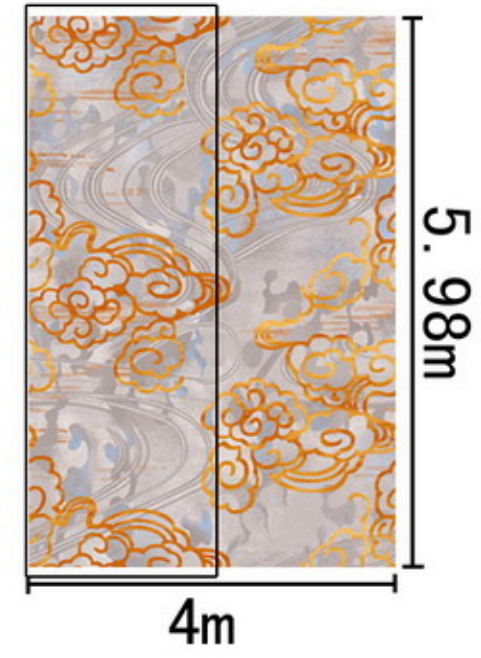

提示：效果图仅供参考，图案及颜色以地毯实物为准。

Supplier 供应商: 威海海马地毯集团有限公司

Series 系列: 福星 X 系列

Area 区域: 走廊

Pattern 图案: 7511WC/02G1

Type 品种: 印花地毯

Yarn Content 成份: 100% 尼龙

Signature 确认签字: