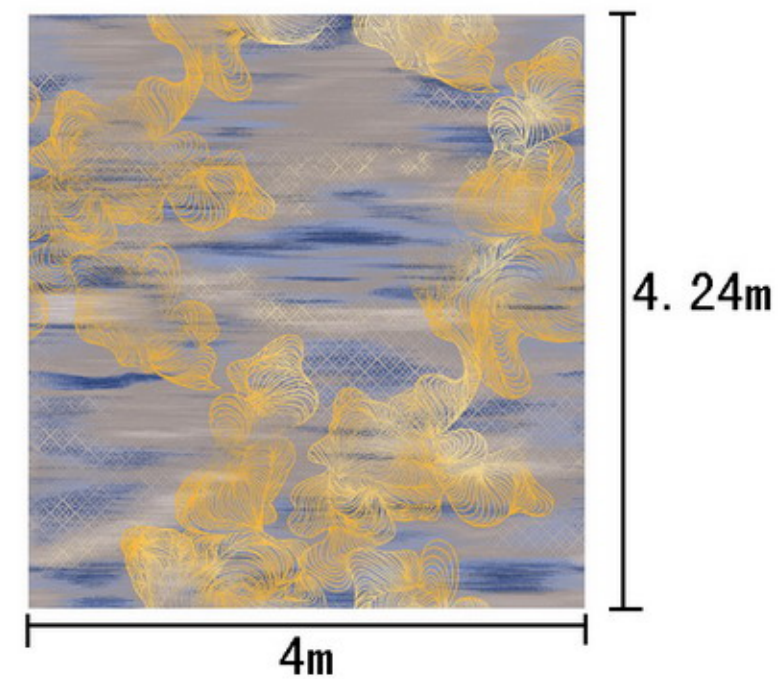

提示：效果图仅供参考，图案及颜色以地毯实物为准。

Supplier 供应商: 威海海马地毯集团有限公司

Series 系列: 福星 X 系列

Area 区域: 餐包

Pattern 图案: R19955FH/04M1

Type 品种: 印花地毯

Yarn Content 成份: 100%尼龙

Signature 确认签字: