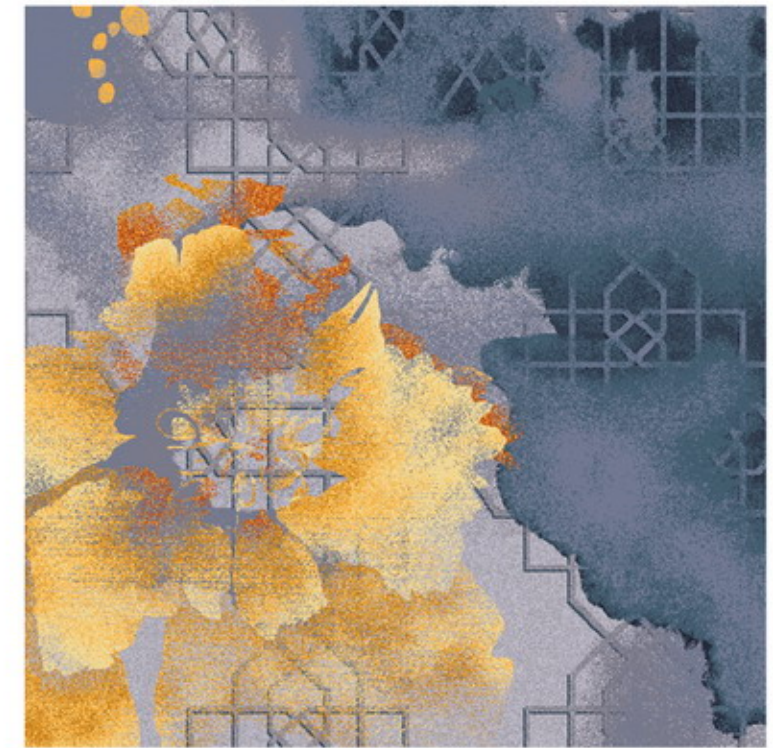

Area 区域: 走廊

Pattern 图案: R32003/01G1

Type 品种: 印花地毯

Yarn Content 成份: 100% 尼龙

Signature 确认签字:

局部高清

提示：效果图仅供参考，图案及颜色以地毯实物为准。

Supplier 供应商: 威海海马地毯集团有限公司