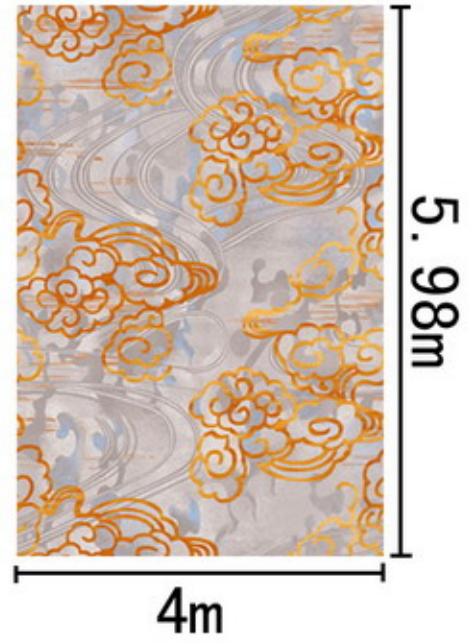

提示：效果图仅供参考，图案及颜色以地毯实物为准。

Supplier 供应商: 威海海马地毯集团有限公司

Series 系列: 福星 X 系列

Area 区域: 宴会厅

Pattern 图案: 7511WC/02G1

Type 品种: 印花地毯

Yarn Content 成份: 100%尼龙

Signature 确认签字: