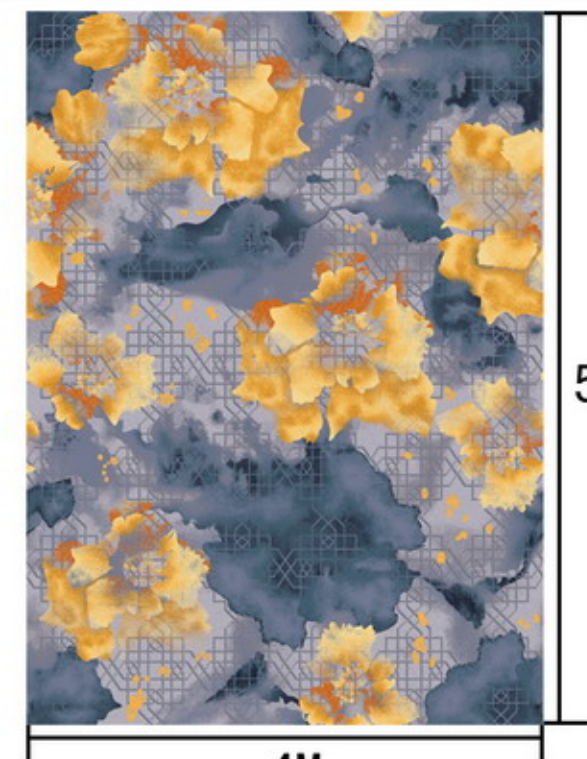

Series 系列: 福星 X 系列

Area 区域: 走廊

Pattern 图案: R32003/01G1

Type 品种: 印花地毯

Yarn Content 成份: 100% 尼龙

Signature 确认签字:

4M

5.49M