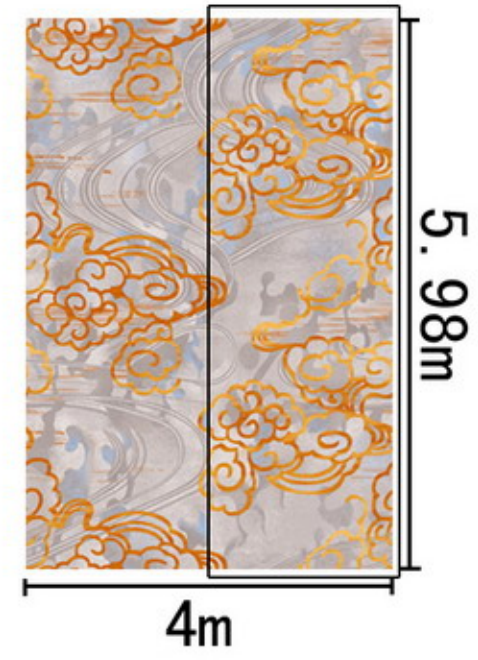

提示：效果图仅供参考，图案及颜色以地毯实物为准。

Supplier 供应商: 威海海马地毯集团有限公司

Series 系列: 福星 X 系列

Area 区域: 走廊

Pattern 图案: 7511WC/02G1

Type 品种: 印花地毯

Yarn Content 成份: 100% 尼龙

Signature 确认签字: