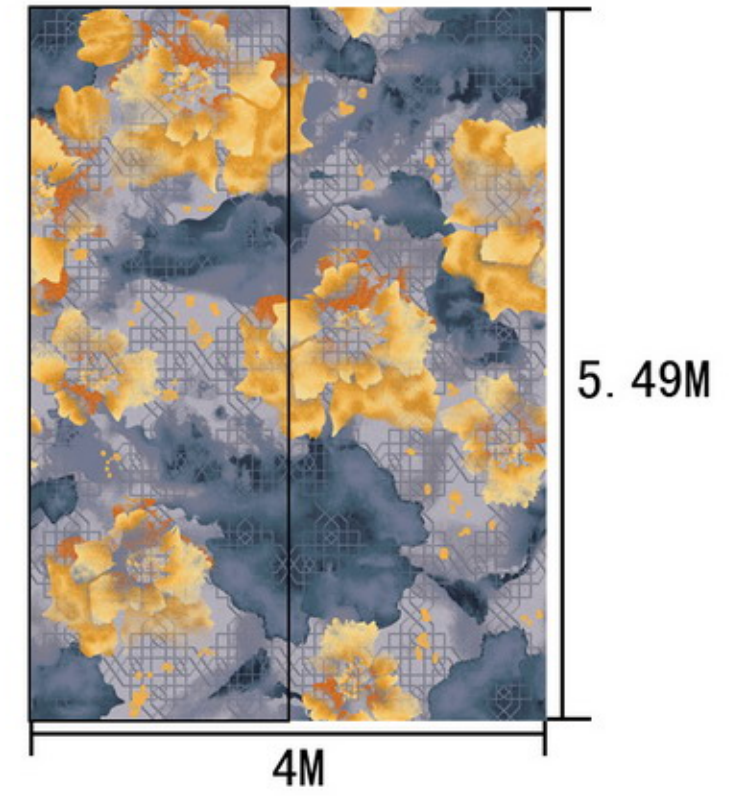

提示：效果图仅供参考，图案及颜色以地毯实物为准。

Supplier 供应商: 威海海马地毯集团有限公司

Series 系列: 福星 X 系列

Area 区域: 走廊

Pattern 图案: R32003/01G1

Type 品种: 印花地毯

Yarn Content 成份: 100% 尼龙

Signature 确认签字: