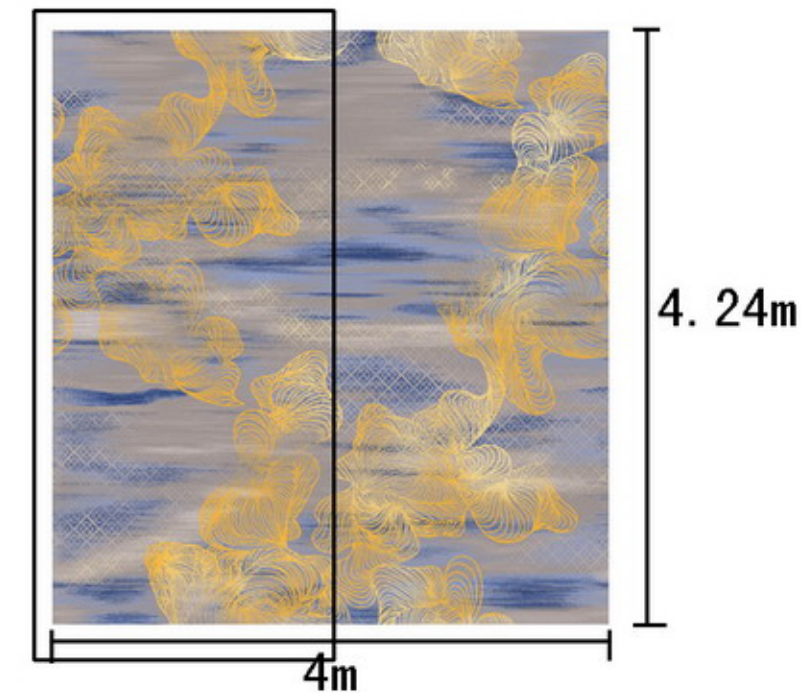

提示：效果图仅供参考，图案及颜色以地毯实物为准。

Supplier 供应商: 威海海马地毯集团有限公司

Series 系列: 福星 X 系列

Area 区域: 走道

Pattern 图案: R19955FH/04M1

Type 品种: 印花地毯

Yarn Content 成份: 100%尼龙

Signature 确认签字: