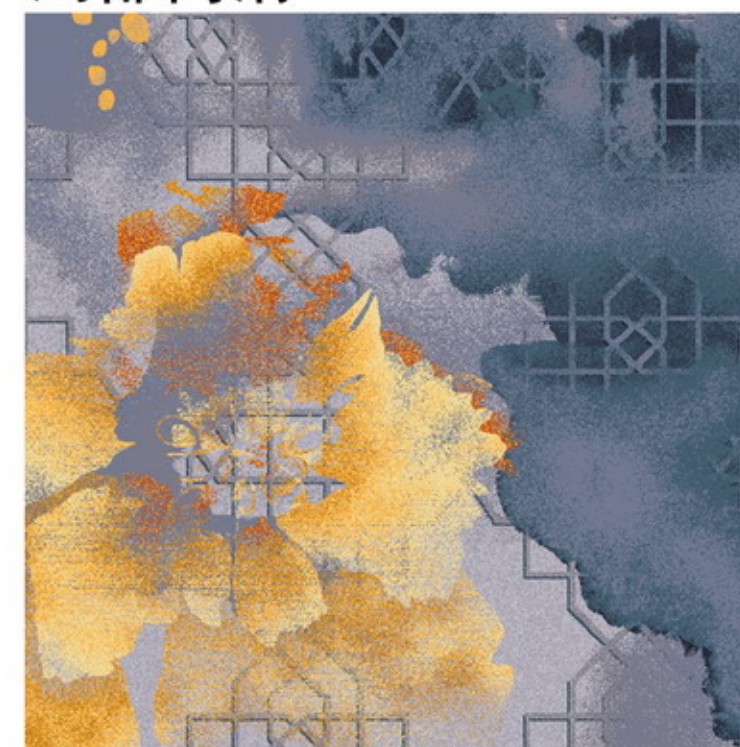

局部高清

提示：效果图仅供参考，图案及颜色以地毯实物为准。

Supplier 供应商: 威海海马地毯集团有限公司

Series 系列: 福星 X 系列

Area 区域: 客房

Pattern 图案: R32003/01G1

Type 品种: 印花地毯

Yarn Content 成份: 100%尼龙

Signature 确认签字: