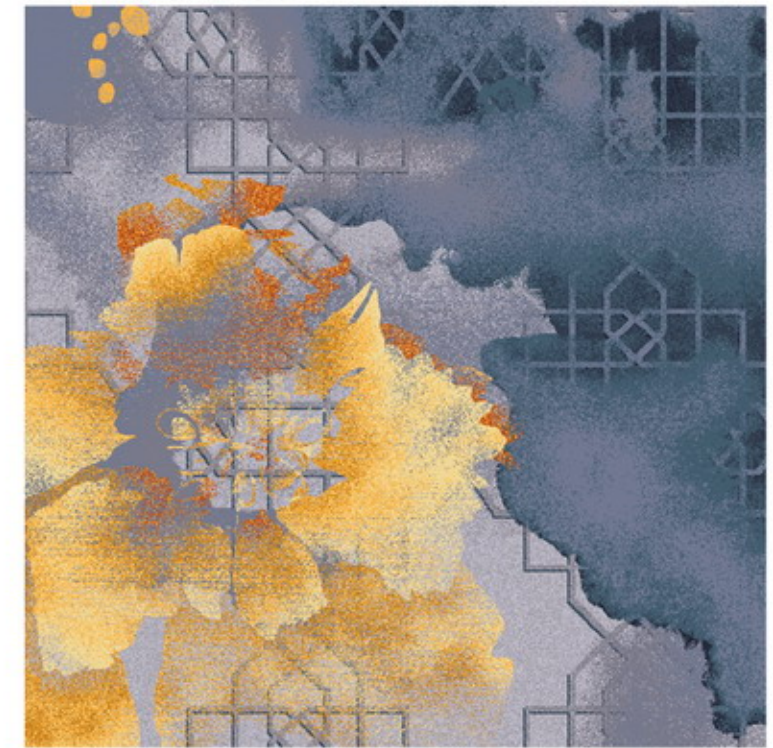

局部高清

提示：效果图仅供参考，图案及颜色以地毯实物为准。

Supplier 供应商: 威海海马地毯集团有限公司

Series 系列: 福星 X 系列

Area 区域: 走廊

Pattern 图案: R32003/01G1

Type 品种: 印花地毯

Yarn Content 成份: 100% 尼龙

Signature 确认签字: