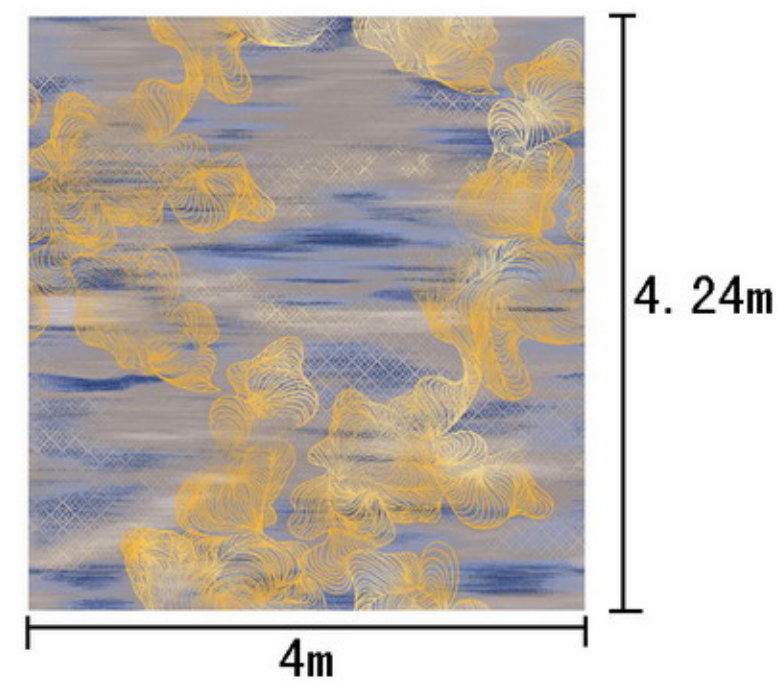

提示：效果图仅供参考，图案及颜色以地毯实物为准。

Supplier 供应商: 威海海马地毯集团有限公司

Series 系列: 福星 X 系列

Area 区域: 客房

Pattern 图案: R19955FH/04M1

Type 品种: 印花地毯

Yarn Content 成份: 100%尼龙

Signature 确认签字: