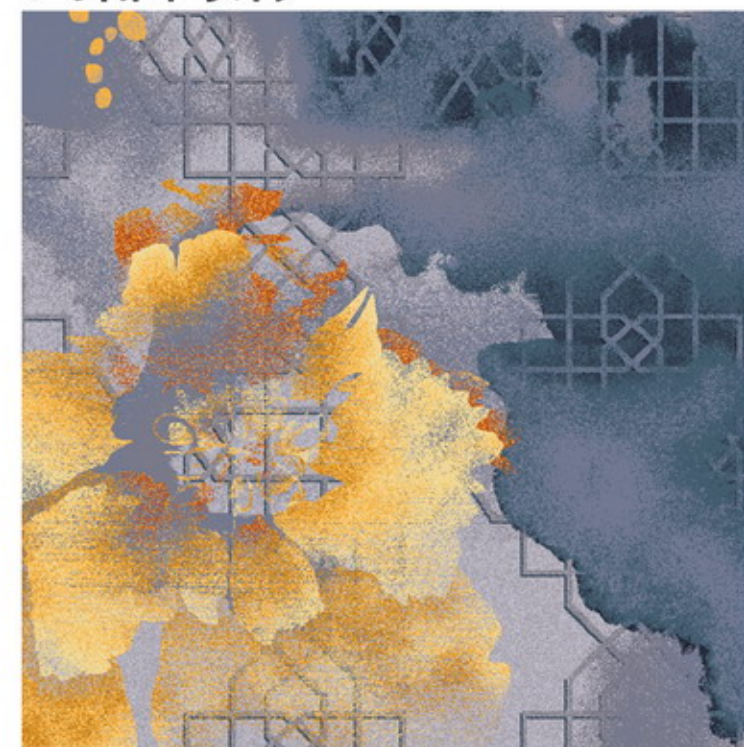

提示：效果图仅供参考，图案及颜色以地毯实物为准。

Supplier 供应商: 威海海马地毯集团有限公司

Series 系列: 福星 X 系列

Area 区域: 餐包

Pattern 图案: R32003/01G1

Type 品种: 印花地毯

Yarn Content 成份: 100%尼龙

Signature 确认签字: