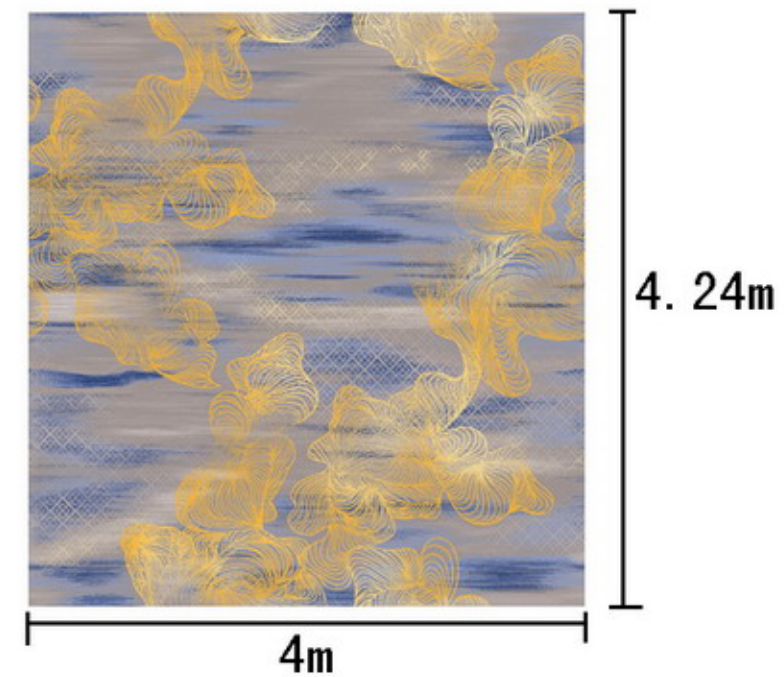

提示：效果图仅供参考，图案及颜色以地毯实物为准。

Supplier 供应商: 威海海马地毯集团有限公司

Series 系列: 福星 X 系列

Area 区域: 客房

Pattern 图案: R19955FH/04M1

Type 品种: 印花地毯

Yarn Content 成份: 100% 尼龙

Signature 确认签字: