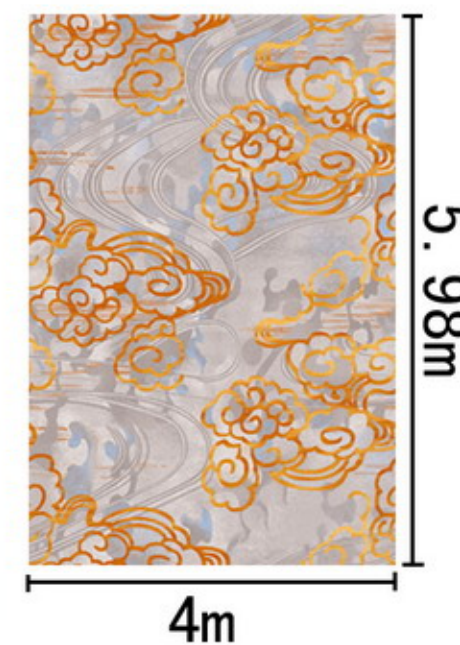

提示：效果图仅供参考，图案及颜色以地毯实物为准。

Supplier 供应商: 威海海马地毯集团有限公司

Series 系列: 福星 X 系列

Area 区域: 餐包

Pattern 图案: 7511WC/02G1

Type 品种: 印花地毯

Yarn Content 成份: 100%尼龙

Signature 确认签字: