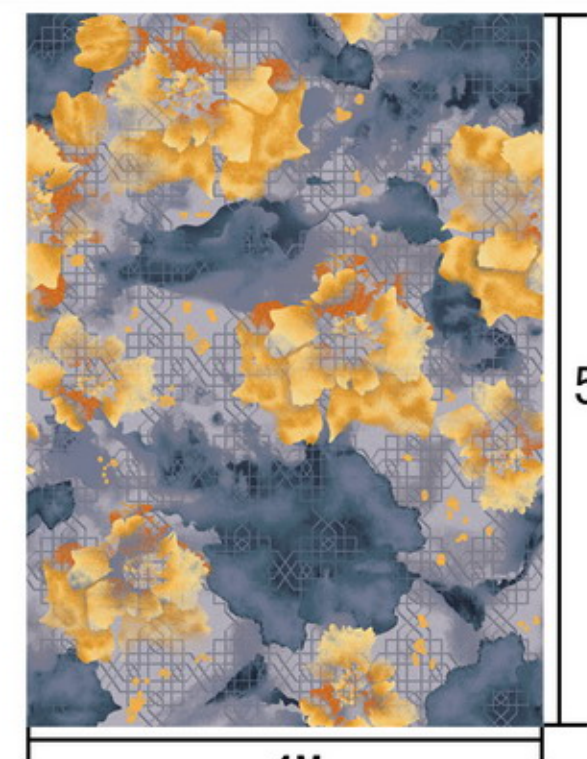

5.49M

4M

局部高清