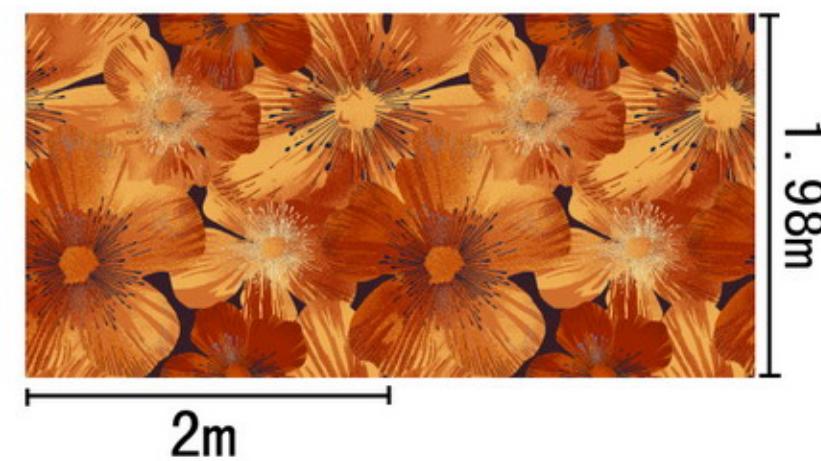

提示：效果图仅供参考，图案及颜色以地毯实物为准。

Supplier 供应商: 威海海马地毯集团有限公司

Series 系列: 福星 X 系列

Area 区域: 多功能厅

Pattern 图案: R18917AB/08H4

Type 品种: 印花地毯

Yarn Content 成份: 100% 尼龙

Signature 确认签字: