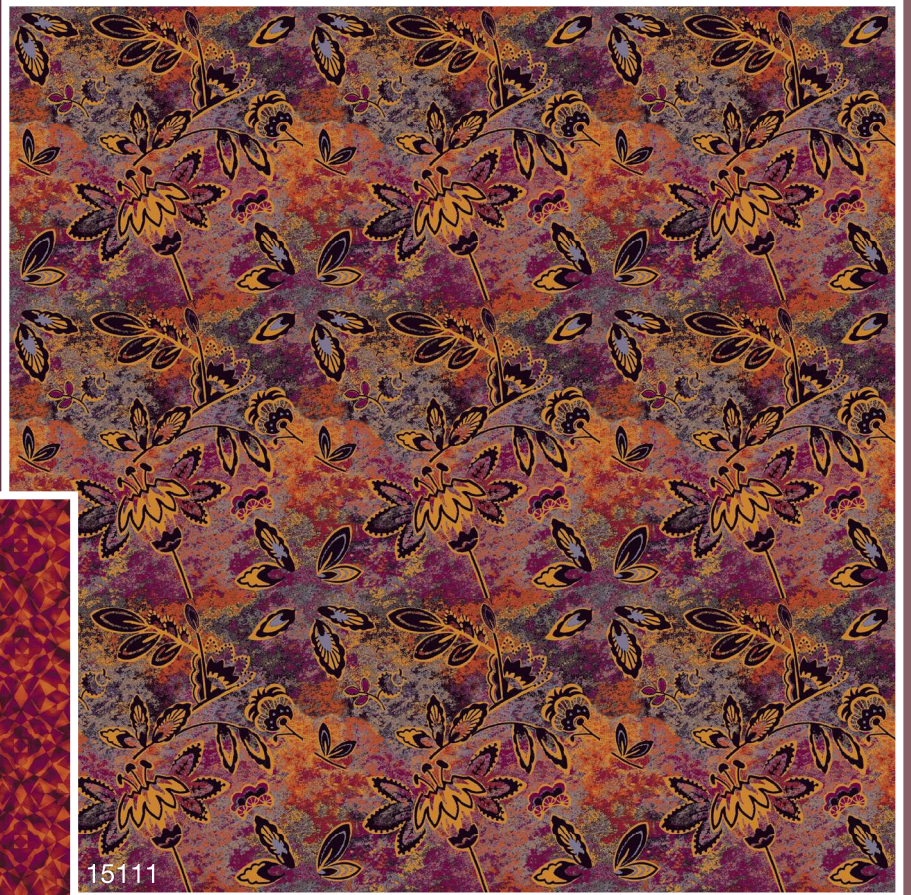

Please note that colours in this printed brochure are approximate. For correct colours please refer to our colour samples.

Other tile sizes are available on request.

fr Attention :

Pour des raisons techniques un pose en quinconce de dessin de dalle à dalle doit être toléré autour de +/- 5 mm. Ca ne présente pas un motif de réclamation et doit être corrigé éventuellement par le poseur.

Notez que les couleurs représentées dans cette collection sont approximatives par rapport aux couleurs réelles. S'il vous plaît utiliser notre nuancier original.

Autre dimensions de dalles sont disponibles sur demand .